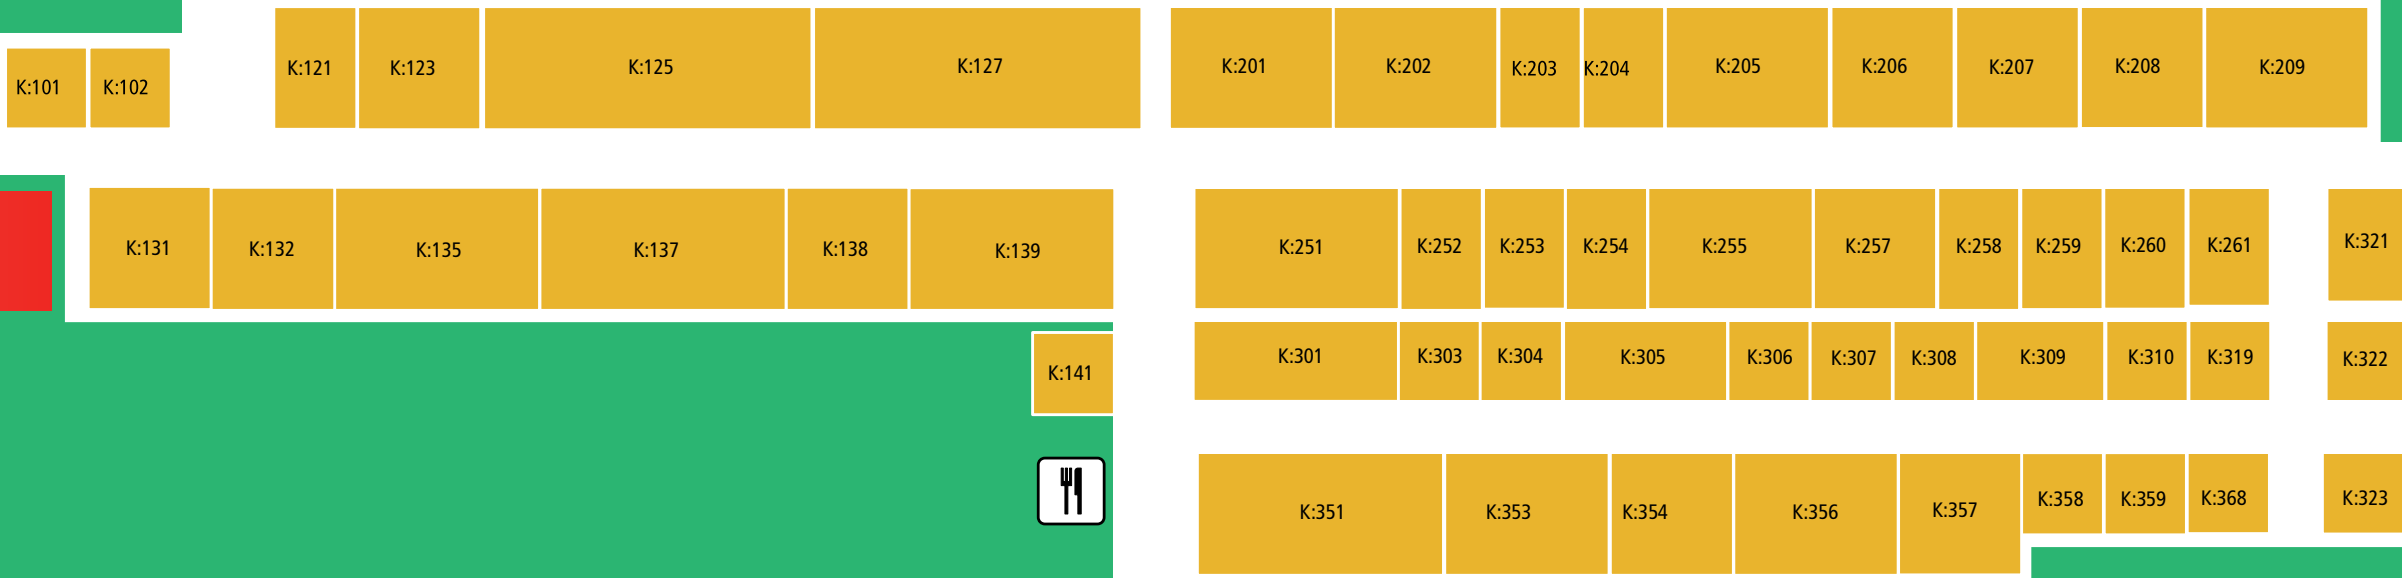

## RING KNUTSTORP 7-9 MAJ 2015

Till provkörning  
Dumperbana

Entré

Prova På-Område / Grävområde

Provkörning  
Terräng- och motorbana